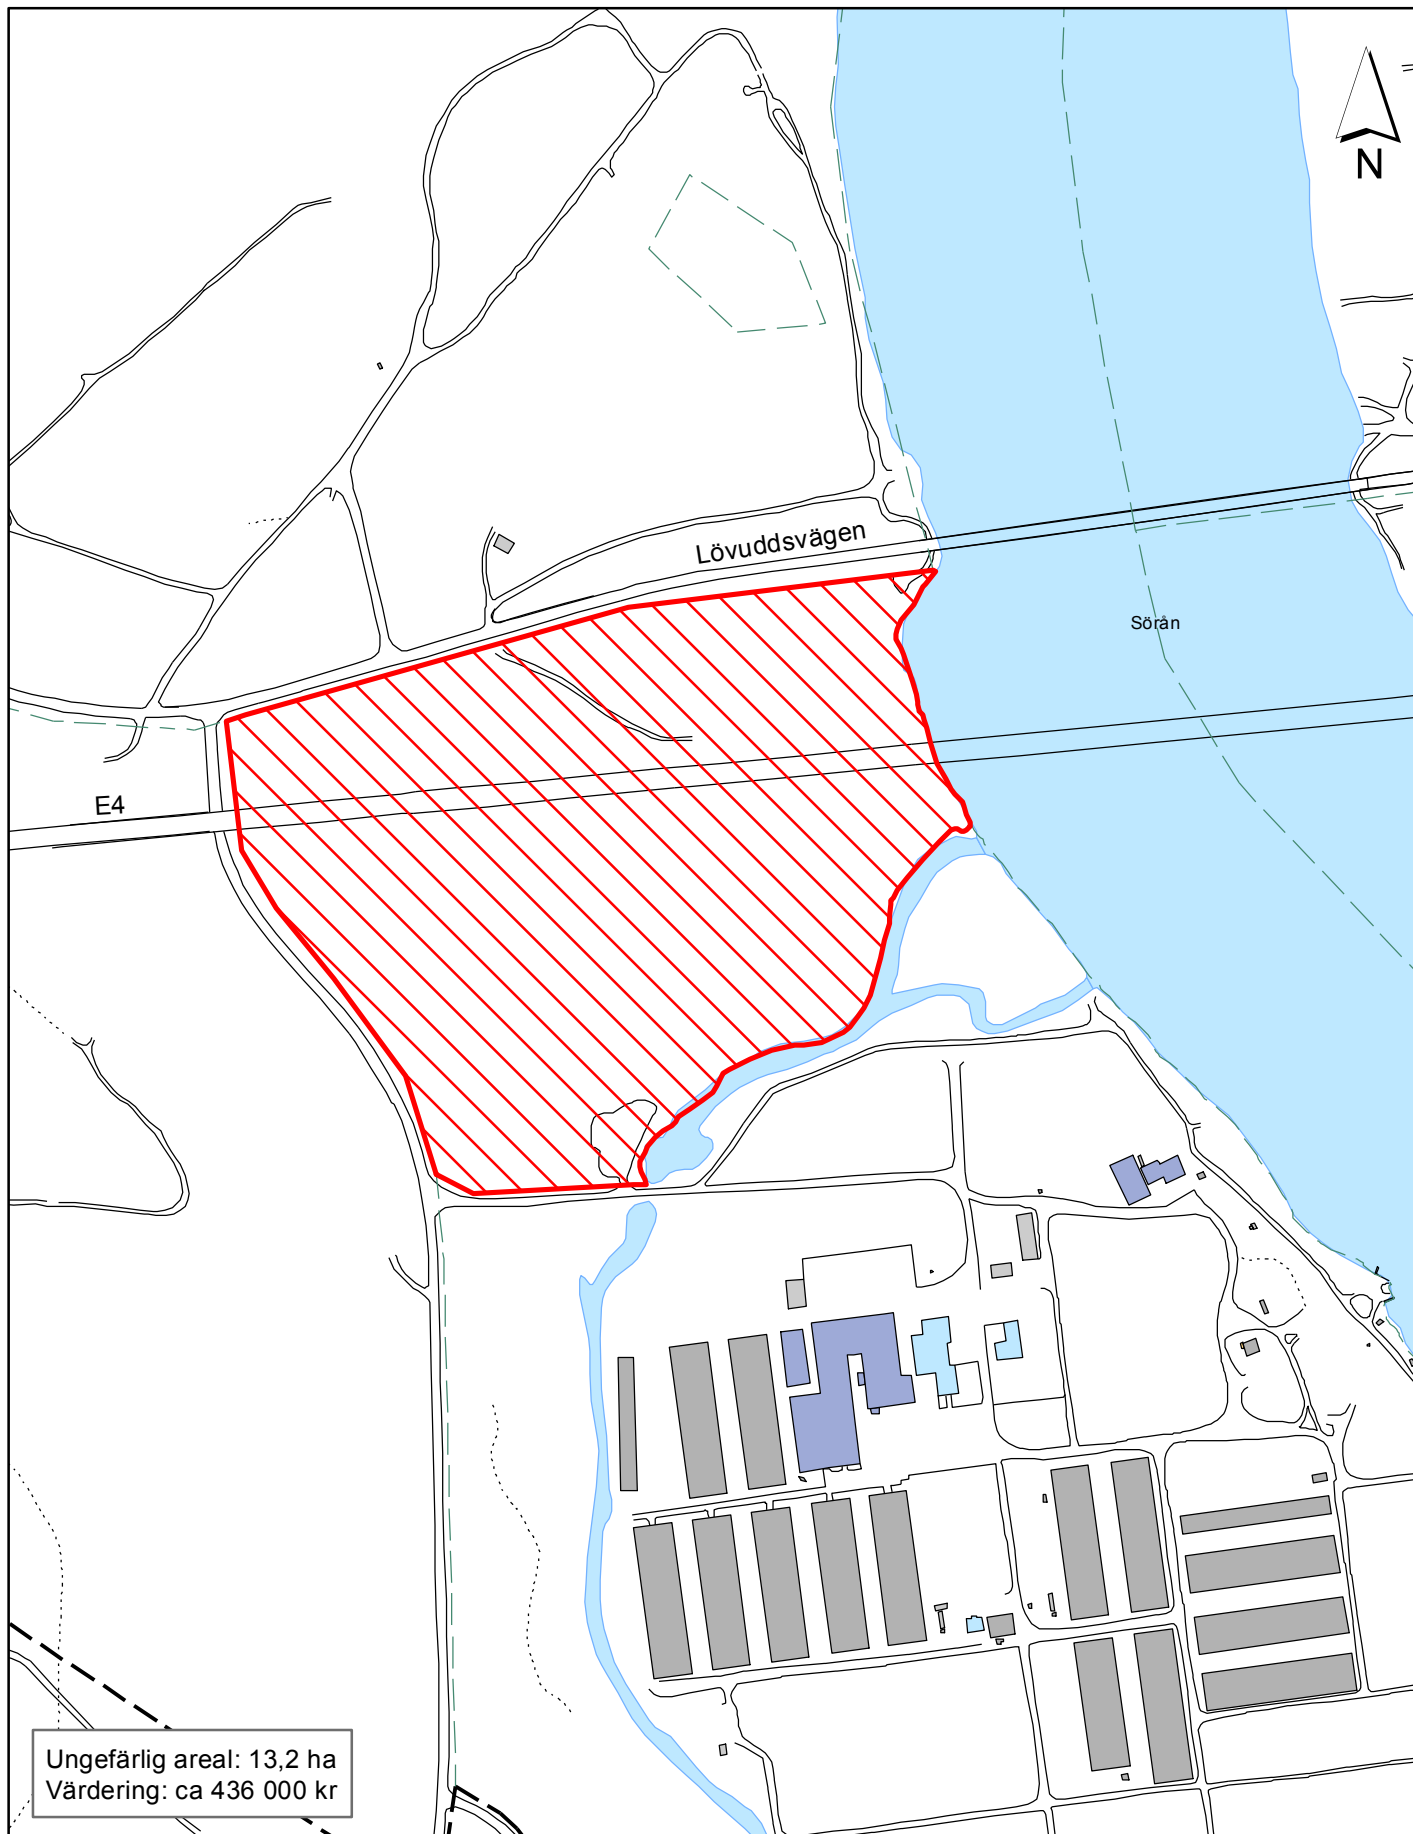

# Norrberge 2:1 (del av)

Ungefärlig areal: 13,2 ha  
Värdering: ca 436 000 kr

Kartredovisningen har ingen rättsverkan,  
jämför mot beslut i lantmäterihandlingar.